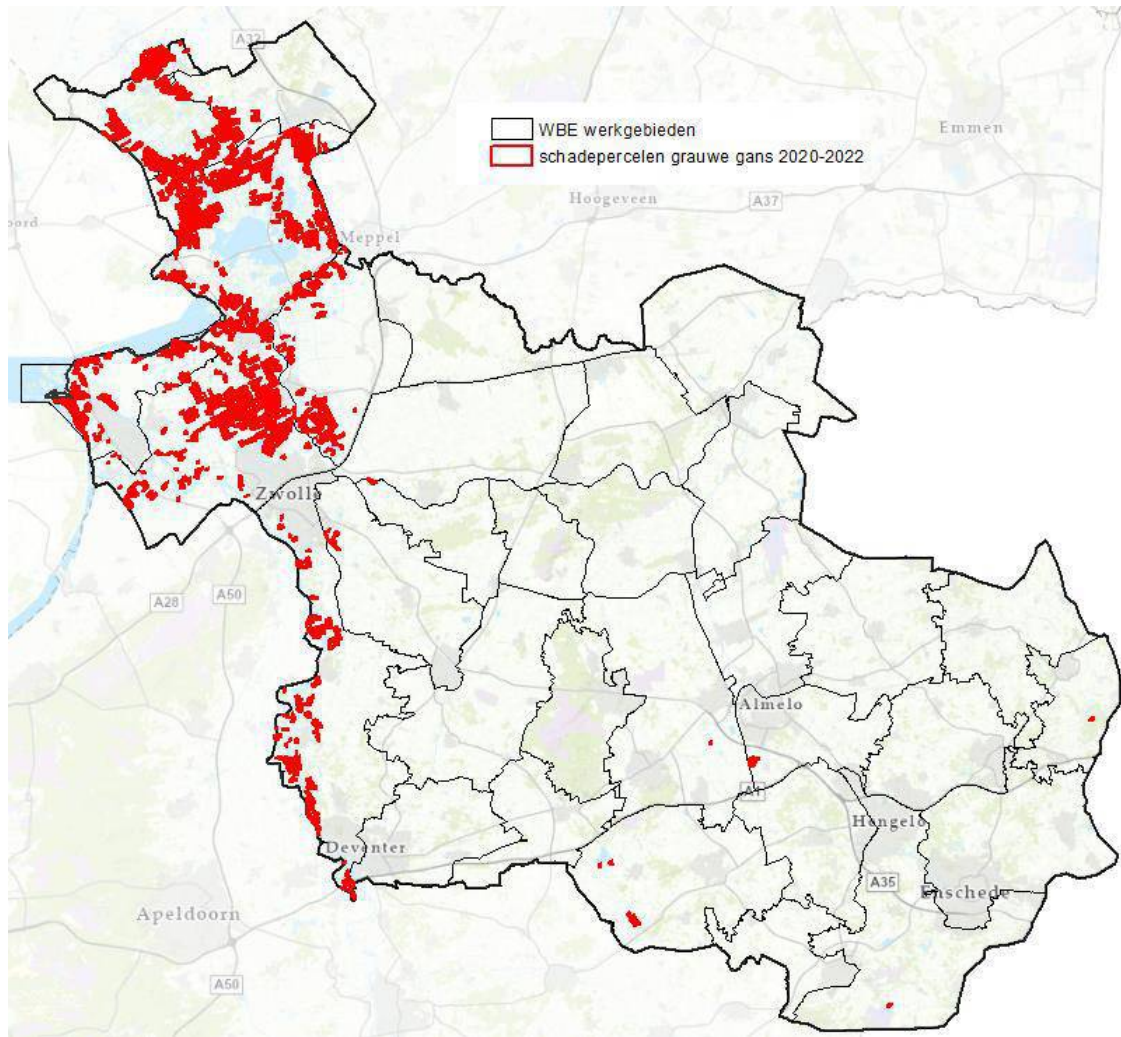

Figuur schadeparcels grauwe gansen in de periode 2020 t/m 2022

De afschotgegevens van grauwe gansen in de periode 1 april tot 1 oktober laten grote verschillen tussen de verschillende WBE-gebieden zien, zie onderstaande tabel. In algemeenheid zijn de WBE-gebieden waar grotere aantallen gansen worden geschoten ook de WBE-gebieden waar de schade plaatsvindt.