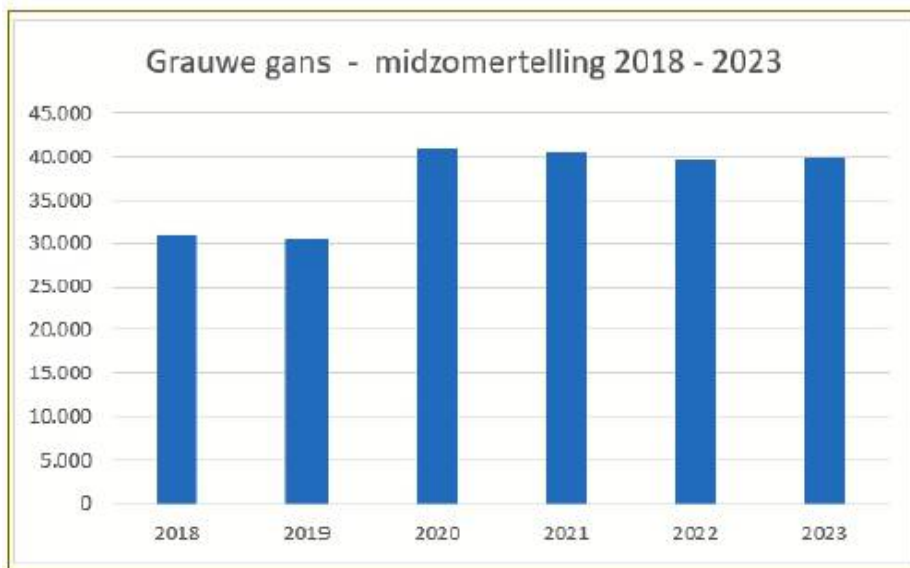

De grauwe gans is geen soort die op de Rode Lijst vermeld wordt, en wordt daarmee niet aangemerkt als een kwetsbare soort die in haar voortbestaan bedreigd wordt. Volgens Sovon is de staat van instandhouding van de ganzensoort 'gunstig'. Sovon beoordeelt de (toekomstige) staat van instandhouding van de grauwe gans als broedvogel in Nederland als gunstig, dat wil zeggen dat er vanaf 1990 een significante toename van >5% per jaar is.⁷⁸

Uit de beoordeling van Sovon, mede in relatie tot het aantal beheerde grauwe ganzen (zie paragraaf C1.3), blijkt dat de staat van in stand houding in de afgelopen beheerplanperiode geen gevaar gelopen heeft.

Ook de onderstaande tabel met de midzomertellingen van de grauwe gans blijkt dat schadebeheer (afschot en nestbehandeling) de afgelopen beheerplanperiode geen effect heeft gehad op de staat van instandhouding van de betreffende ganzen.

Figuur. Uitkomsten midzomertellingen grauwe ganzen in Overijssel (bron: FRS)

Daarnaast worden de aantallen ganzen en de beheerde ganzen middels een 'hand aan de kraan' principe en 'realtime' gemonitord. De FBE dient het aantal afgeschoten ganzen in FRS te monitoren. Indien door de beheermaatregelen van ganzen het aantal standganzen in Overijssel onder het aantalsniveau van 2005 komt, dient de Faunabeheereenheid dit te signaleren, en daarna meteen te rapporteren aan de provincie. Om dit te borgen hebben wij voorschrift 15 en 16 opgenomen.⁷⁹

Met de huidige vergunning wordt geen intensivering van beheer voorgestaan ten opzichte van de ontheffing die voor de afgelopen beheerperiode afgegeven was.⁸⁰

Conclusie

De (toekomstige) staat van instandhouding in Overijssel, voor de grauwe gans als broedvogel is gunstig te noemen. Dit omdat de aantallen gelijk blijven en de aantallen voldoende hoog zijn. Omdat beheer in de toekomst niet geïntensiveerd wordt, en het schadebeheer gemonitord wordt, komt de (toekomstige) staat van instandhouding door het gebruik van deze vergunning in Overijssel niet in gevaar.

⁷⁸ www.sovon.nl

⁷⁹ Het schadeniveau van 2005 moet gehaald worden door de populatie overzomerende grauwe ganzen terug te brengen tot de aantallen uit 2005, zijnde 13.654 stuk (Bron: Kader faunabeheerplan 2024-2029).

⁸⁰ Ons kenmerk: 2020/0004418.