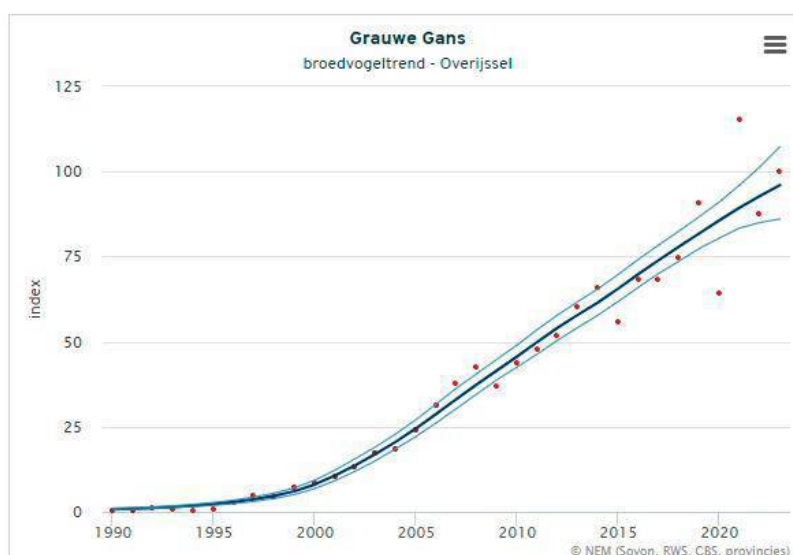

C.1.5 Gunstige staat van instandhouding

De grauwe gans is geen soort die op de Rode Lijst vermeld wordt, en wordt daarmee niet aangemerkt als een kwetsbare soort die in haar voortbestaan bedreigd wordt.

Grauwe ganzen

Als niet-broedvogel is de (toekomstige) staat van instandhouding van de grauwe gans in Nederland en in Overijssel beoordeeld als gunstig, dat wil zeggen vanaf 1990 een significante toename van >5% per jaar.

Beoordeling Staat van Instandhouding				
Populatie	Verspreiding	Leefgebied	Toekomst	Eindoordeel
gunstig	gunstig	gunstig	gunstig	gunstig

(bron: <https://www.sovon.nl/nl/soort/1610>).

De (toekomstige) staat van instandhouding in Overijssel, voor de grauwe gans als broedvogel is gunstig te noemen, omdat de aantallen grauwe ganzen toenemen dan wel stabiliseren en de aantallen voldoende hoog zijn. (zie blz. 38 van het Faunabeheerplan Overijssel 2024-2029). Het aantal grauwe ganzen is vanaf 1990 in Overijssel enorm gestegen, zie tabel hieronder: ³⁹

Zoals weergegeven in het Faunabeheerplan is het doel om de aantallen grauwe ganzen terug te brengen tot het niveau van 2005.⁴⁰ De gunstige staat van instandhouding in Overijssel komt niet in gevaar, mede omdat er beperkingen aan de vergunning gekoppeld zijn, en de nestbehandeling in de komende beheerplanperiode niet geïntensiveerd wordt ten opzichte van de afgelopen Faunabeheerplanperiode van 2019 tot en met 2024.

Daarnaast is het monitoren van maatregelen een taak van de Faunabeheereenheid. Onderdeel van deze monitoring zijn de uit te voeren zomer- en wintertellingen welke georganiseerd worden door de Faunabeheereenheid. Tevens worden afschotgegevens en het aantal behandelde eieren bijgehouden in het Faunaregistratiesysteem van de Faunabeheereenheid. De Faunabeheereenheid moet de voortgang bewaken en ontwikkelingen signaleren.

Het monitoren van beheermaatregelen is een taak van de Faunabeheereenheid. In het Faunabeheerplan Overijssel wordt de monitoring als volgt beschreven op bladzijde 34:

Monitoring vindt mede op basis van het Kader Faunabeheerplan 2024-2029 plaats. Tellingen (winter en zomer), afschot en nestbehandeling worden geregistreerd in FRS en bijgehouden in de online FBE-factsheets en openbaar gemaakt in de jaarverslagen. Twee keer per jaar is er een

³⁹ Faunabeheerplan Overijssel 2024-2029, (blz. 36), en www.sovon.nl

⁴⁰ Zie ook Kader Faunabeheerplan 2024-2029