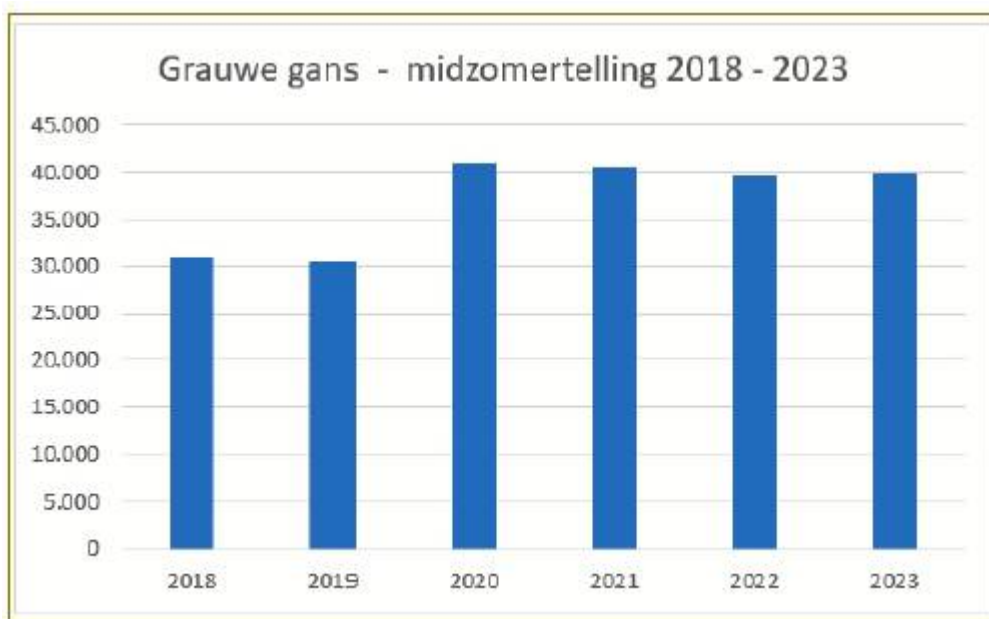

Onder preventieve maatregelen 'anders' worden verstaan de middelen en methoden voor weren en verjagen zoals het plaatsen van vlaggen, ritsellinten, (bewegende)vogelverschrikkers, statische laserapparatuur, kunstvossen, knalapparaten, het gebruik van het geweer als akoestisch middel en van voorwerpen die de aanwezigheid van de grondgebruiker simuleren, bijvoorbeeld landbouwmachines midden in het land en deze zeer regelmatig verplaatsen. Al deze middelen en methoden om ganzen te weren en te verjagen zijn over het algemeen ook ingezet door of namens de grondgebruiker.⁷⁴

Onder de vorige beheerplanperiode waren er drie ontheffingen van kracht waarmee beheer op de grauwe gans kon plaatsvinden. Dit waren de ontheffingen die zagen op de afschot zomerganzen, de afschot winterganzen en nestbehandeling. Ondanks deze drie ontheffingen waarmee gewasschade bestreden kon worden, vertoonde de getaxeerde gewasschade door grauwe ganzen nog steeds een stijgende lijn. De mogelijkheden die deze ontheffingen aan jagers boden om de schade door grauwe ganzen te beperken, zijn dus ontoereikend. De populatie jaarrond verblijvende grauwe ganzen stabiliseert in Overijssel in de laatste vier jaar (zie tabel hieronder), maar nog onvoldoende om de gewenste doelen ten aanzien van gewasschade te halen.

Figuur. Uitkomsten midzomertellingen grauwe ganzen in Overijssel (bron: FRS)

Omdat er, samenvattend, sprake is van een stabilisatie van de populatie grauwe ganzen ten opzichte van een stijgende lijn in de getaxeerde gewasschade, helpen verjagingsmiddelen onvoldoende om de gewasschade te beperken. Er is namelijk een duidelijke trend te zien in de stijging van gewasschade ten opzichte van een stabilisatie van de populatie jaarrond verblijvende grauwe ganzen waardoor de

⁷⁴ Faunabeheerplan Overijssel 2024-2029 (blz. 43)