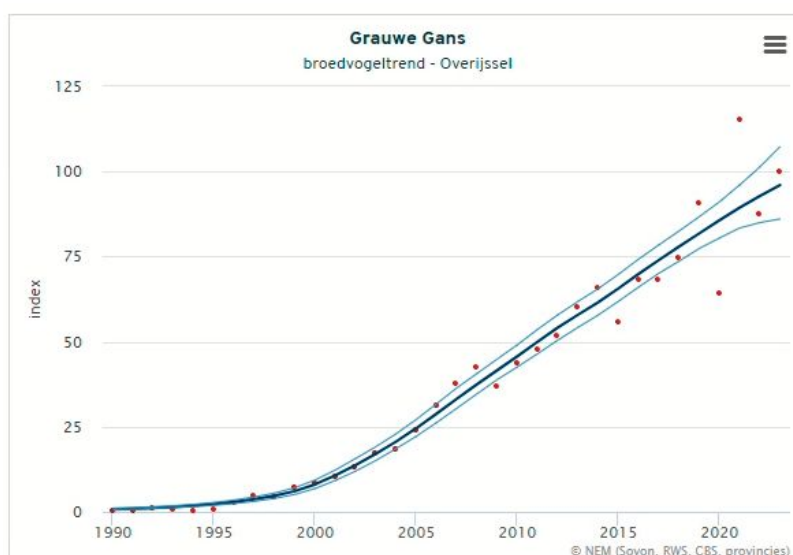

C.1.5 Gunstige staat van instandhouding

De grauwe gans is geen soort die op de Rode Lijst vermeld wordt, en wordt daarmee niet aangemerkt als een kwetsbare soort die in haar voortbestaan bedreigd wordt.

Grauwe ganzen

Als niet-broedvogel is de (toekomstige) staat van instandhouding van de grauwe gans in Nederland en in Overijssel beoordeeld als gunstig, dat wil zeggen vanaf 1990 een significante toename van >5% per jaar.

Beoordeling Staat van Instandhouding in Nederland en Overijssel				
Populatie	Verspreiding	Leefgebied	Toekomst	Eindoordeel
gunstig	gunstig	gunstig	gunstig	gunstig

(bron: <https://www.sovon.nl/nl/soort/1610>).

De (toekomstige) staat van instandhouding in Overijssel, voor de grauwe gans als broedvogel is gunstig te noemen, omdat de aantallen grauwe ganzen toenemen dan wel stabiliseren en de aantallen voldoende hoog zijn. (zie blz. 38 van het Faunabeheerplan Overijssel 2024-2029). Het aantal grauwe ganzen is vanaf 1990 in Overijssel enorm gestegen, zie tabel hieronder: ⁴⁷

Deze grafiek is gebaseerd op het Meetnet Broedvogels (BMP, MUS, MAS). Weergegeven is de jaarlijkse index van de broedpopulatie (rode punten) en de trendlijn (donker gekleurde lijn).

vanaf 1990   significante toename, >5% per jaar (++, minimaal verdubbeling in 15 jaar)

laatste 12 jaar   significante toename, <5% per jaar (+)

De Faunabeheereenheid geeft aan dat, zoals weergegeven in het Faunabeheerplan, het doel is om de aantallen grauwe ganzen terug te brengen tot het niveau van 2005.⁴⁸ De gunstige staat van instandhouding in Overijssel komt niet in gevaar, mede omdat er beperkingen (het aantal grauwe ganzen in Overijssel mag niet onder het aantal van 2005 komen) aan de vergunning gekoppeld zijn, en de nestbehandeling in de komende beheerplanperiode niet geïntensiveerd wordt ten opzichte van de afgelopen Faunabeheerplanperiode van 2019 tot en met 2024.

Daarnaast is het monitoren van maatregelen een taak van de Faunabeheereenheid. Onderdeel van deze monitoring zijn de uit te voeren zomer- en wintertellingen welke georganiseerd worden door de Faunabeheereenheid. Tevens worden afschotgegevens bijgehouden in het Faunaregistratiesysteem van de Faunabeheereenheid. De Faunabeheereenheid moet de voortgang bewaken en ontwikkelingen signaleren.

⁴⁷ Faunabeheerplan Overijssel 2024-2029, (blz. 36), en www.sovon.nl

⁴⁸ Zie ook Kader Faunabeheerplan 2024-2029