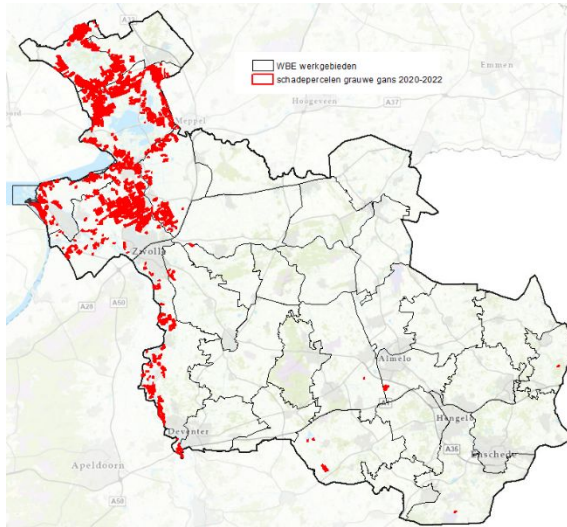

In de onderstaande figuur zijn ter illustratie de locaties met schadepercelen door ganzen in periode 2020 – 2022 weergegeven.⁴⁵

Figuur schadepercelen grauwe ganzen in de periode 2020 t/m 2022

De Faunabeheereenheid geeft aan dat de afschotgegevens van grauwe ganzen in de periode 1 april tot 1 oktober grote verschillen laten zien tussen de verschillende WBE-gebieden, zie onderstaande tabel. In algemeenheid zijn de WBE-gebieden waar grotere aantallen ganzen worden geschoten ook de WBE-gebieden waar de schade plaatsvindt. In twee WBE's (Tubbergen en 't Achterveld) zijn geen grauwe ganzen geschoten.

⁴⁵ Faunabeheerplan Overijssel 2024-2029, blz. 41