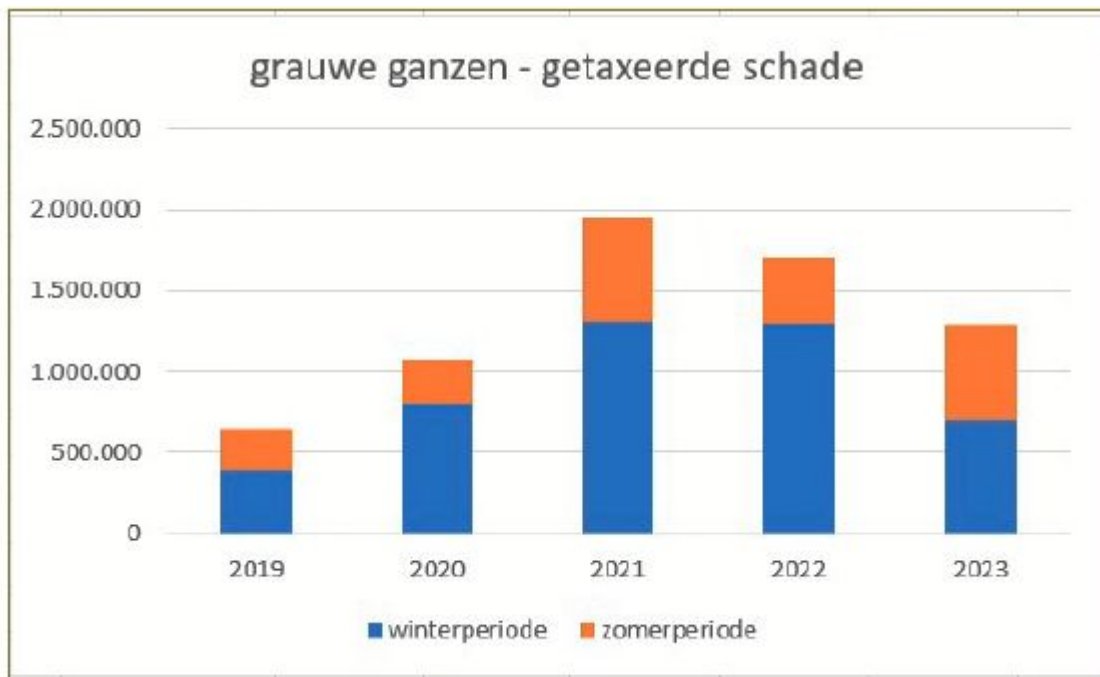

Gezien het bovenstaande zijn wij van mening dat het doden van ganzen met deze vergunning onomkeerbare gevolgen zijn, en het besluit pas na vier weken na bekendmaking in werking treedt.

D.1.2 Toetsing belangrijke schade aan gewassen

De handeling –het doden ganzen- wordt aangevraagd vanwege het wettelijk belang: “ter voorkoming van belangrijke schade aan gewassen”.

Wij kunnen pas een vergunning verlenen indien er (dreigende) belangrijke schade aan gewassen is. De schade door ganzen die dreigt op te treden dient dusdanig groot te zijn dat bestrijding van deze schade door dieren te verstoren, te vangen of te doden aanvaardbaar is. De provincie hanteert daarvoor een drempel van € 250,-- per geval. Dit komt overeen met het bedrag dat als drempel (eigen risico) wordt gehanteerd bij tegemoetkoming faunaschade.⁷²

In paragraaf C.1.4. staan de gegevens over belangrijke schade aan gewassen door ganzen zoals in het faunabeheerplan genoemd. Uit deze gegevens blijkt dat er in de vorige beheerplanperiode in 14 WBE's sprake was van belangrijke schade door overzomerende grauwe ganzen.

De totale schade door overzomerende grauwe ganzen in Overijssel neemt vanaf 2019 toe, en laat een stijging zien (zie 'oranje blokjes' in onderstaande grafieken uit hoofdstuk 2 van het Faunabeheerplan).

Grafiek: Getaxeerde gewasschade grauwe ganzen, periode 2019-2023 (bron: BIJ12)

In de vorige beheerperiode was ook een Wet natuurbescherming ontheffing van kracht waarmee in de gehele provincie overzomerende grauwe ganzen geschoten konden worden.⁷³ In paragraaf C.1.4 staat de tabel met het aantal geschoten overzomerende grauwe ganzen per WBE in Overijssel in de periode 2019 t/m 2023 met die ontheffing geschoten zijn (zie ook de tabel op volgende bladzijde). In bijna alle WBE's (30) zijn grauwe ganzen geschoten.⁷⁴ In twee WBE's (Tubbergen en 't Achterveld) zijn geen grauwe ganzen geschoten. In deze twee WBE's is in de afgelopen beheerplanperiode ook geen belangrijke schade ontstaan.

⁷² De Afdeling oordeelde 2007 dat dit een redelijk bedrag was om van uit te gaan voor beoordeling van een schade als 'belangrijke schade' (ABRvS 21 maart 2007, nr. 200606996/1, ECLI:NL:RVS:2007:BA1175)

⁷³ Ons kenmerk: 2020/0097946

⁷⁴ Door het gebruik van de ontheffing is dus belangrijke schade in 18 WBE's voorkomen.