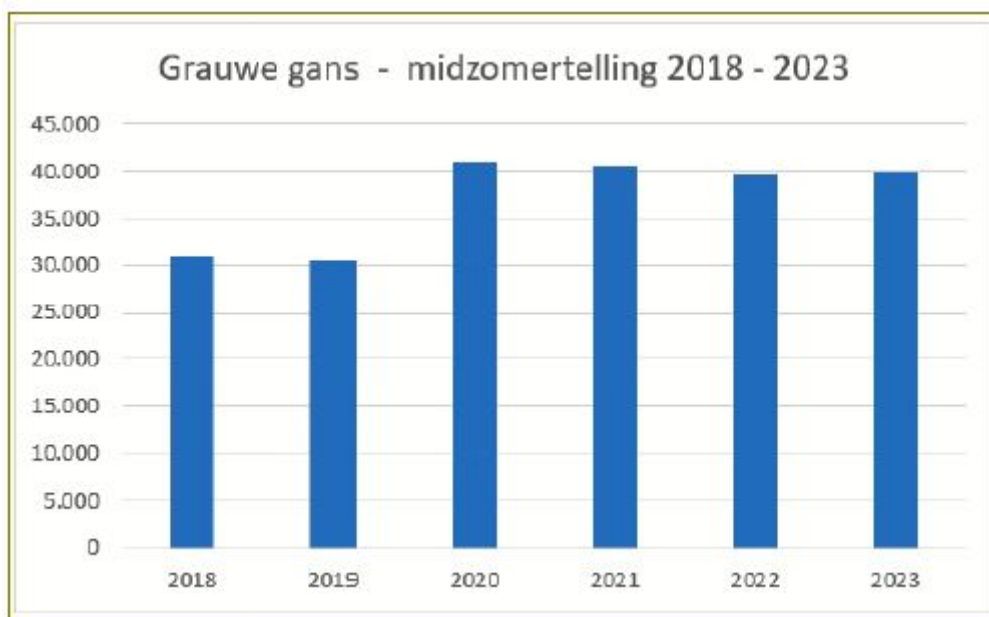

Onder preventieve maatregelen 'anders' worden verstaan de middelen en methoden voor weren en verjagen zoals het plaatsen van vlaggen, ritsellinten, (bewegende)vogelverschrikkers, statische laserapparatuur, kunstvossen, knalapparaten, het gebruik van het geweer als akoestisch middel en van voorwerpen die de aanwezigheid van de grondgebruiker simuleren, bijvoorbeeld landbouwmachines midden in het land en deze zeer regelmatig verplaatsen. Al deze middelen en methoden om ganzen te weren en te verjagen zijn over het algemeen ook ingezet door of namens de grondgebruiker.⁸⁵

Onder de vorige beheerplanperiode waren er drie ontheffingen van kracht waarmee beheer op de grauwe gans kon plaatsvinden. Dit waren de ontheffingen die zagen op de afschot zomerganzen, de afschot winterganzen en nestbehandeling. Ondanks deze drie ontheffingen waarmee gewasschade bestreden kon worden, vertoonde de getaxeerde gewasschade door grauwe ganzen nog steeds een stijgende lijn. De mogelijkheden die deze ontheffingen aan jagers boden om de schade door grauwe ganzen te beperken, zijn dus ontoereikend. De populatie jaarrond verblijvende grauwe ganzen stabiliseert in Overijssel in de laatste vier jaar (zie tabel hieronder), maar nog onvoldoende om de gewenste doelen ten aanzien van gewasschade te halen.

Figuur. Uitkomsten midzomertellingen grauwe ganzen in Overijssel (bron: FRS)

Omdat er, samenvattend, sprake is van een stabilisatie van de populatie grauwe ganzen ten opzichte van een stijgende lijn in de getaxeerde gewasschade, helpen verjagingsmiddelen onvoldoende om de gewasschade te beperken. Er is namelijk een duidelijke trend te zien in de stijging van gewasschade ten

⁸⁴ Uit een onderzoek van Buij uit 2018 naar schadesoorten en schadepreventie blijkt dat er nog geen enkel verjagingsmiddel is dat zonder de gewenning van ganzen kon zorgen voor een effectieve en structurele vermindering van gewasschade, Buij R., e.a. Overzicht onderzoek schadesoorten in Nederland en Leidraad beoordeling onderzoek wildschade, 2018, p. 31.

⁸⁵ Faunabeheerplan Overijssel 2024-2029 (blz. 43)