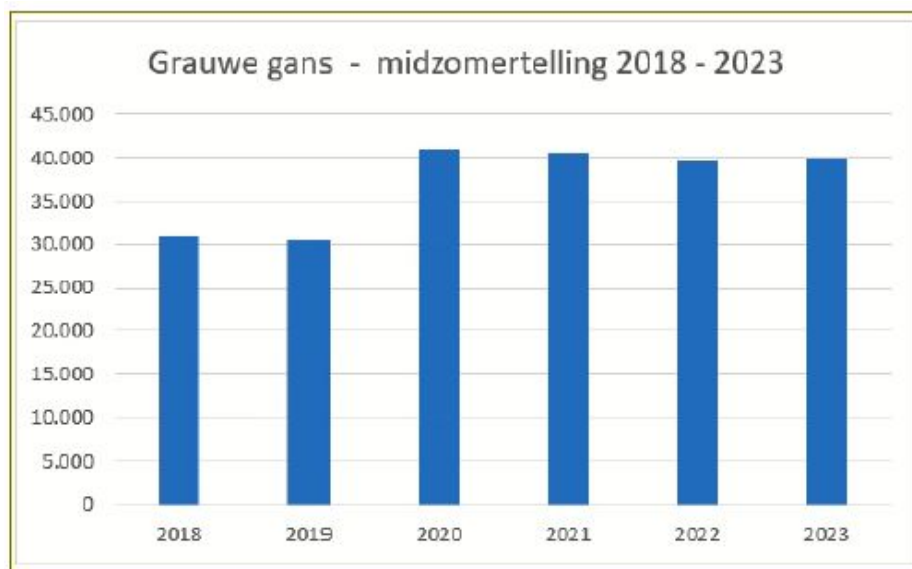

D.1.4 Toetsing gunstige staat van instandhouding

Volgens de Omgevingswet mogen de schadebeheer en bestrijdingsmaatregelen niet leiden tot een verslechtering van de staat van instandhouding van de betreffende soort. En in een vergunning moet voor vogels de wijze waarop het risico voor het behoud van de vogelstand wordt beperkt aangetoond worden.

De grauwe gans is geen soort die op de Rode Lijst vermeld wordt, en wordt daarmee niet aangemerkt als een kwetsbare soort die in haar voortbestaan bedreigd wordt. Volgens Sovon is de staat van instandhouding van de ganzensoort 'gunstig'. Sovon beoordeelt de (toekomstige) staat van instandhouding van de grauwe gans als broedvogel in Nederland als gunstig, dat wil zeggen dat er vanaf 1990 een significante toename van >5% per jaar is.⁹⁰

Uit de beoordeling van Sovon, mede in relatie tot het aantal beheerde grauwe ganzen (zie paragraaf C1.3), blijkt dat de staat van in stand houding in de afgelopen beheerplanperiode geen gevaar gelopen heeft.

Ook de onderstaande tabel met de midzomertellingen van de grauwe gans blijkt dat schadebeheer (afschot en nestbehandeling) de afgelopen beheerplanperiode geen effect heeft gehad op de staat van instandhouding van de betreffende ganzen.

Figuur. Uitkomsten midzomertellingen grauwe ganzen in Overijssel (bron: FRS)

⁸⁹ <https://lokaleregelgeving.overheid.nl/CVDR704762#hoofdstuk_6> , en:

⁹⁰ <https://www.bij12.nl/wp-content/uploads/2024/04/Protocollen-en-richtlijnen-taxatie-faunaschade-2.1-mei-2024.pdf>
www.sovon.nl